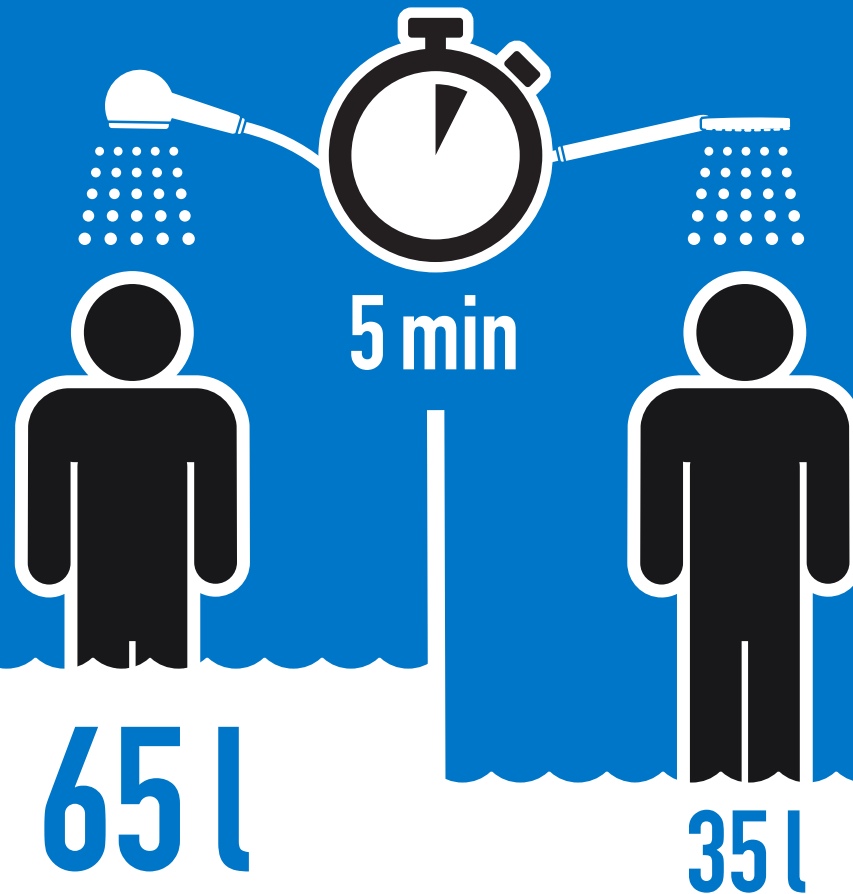

Schlauer Shower«Duschen fürs Klima» **ist so eine Massnahme.**

Schlauer Shower

Duschen fürs Klima.

Schlauer Shower ist ein **nationales Förderprojekt** zur CO₂-Reduktion in der Schweiz.

**Fakt: Warmwasser verbraucht
in unseren Haushalten
am zweitmeisten Energie.**

Mit cleveren Duschbrausen lässt
sich dieser Verbrauch um bis zu
50% reduzieren.

WASSERVERBRAUCH

Duschbrause normal

Sparbrause neu

**7 Liter Durchfluss
pro Minute** (ohne
Komfortverlust) —
mit der geförderten
Sparbrause von
Schlauer Shower
ist das möglich.