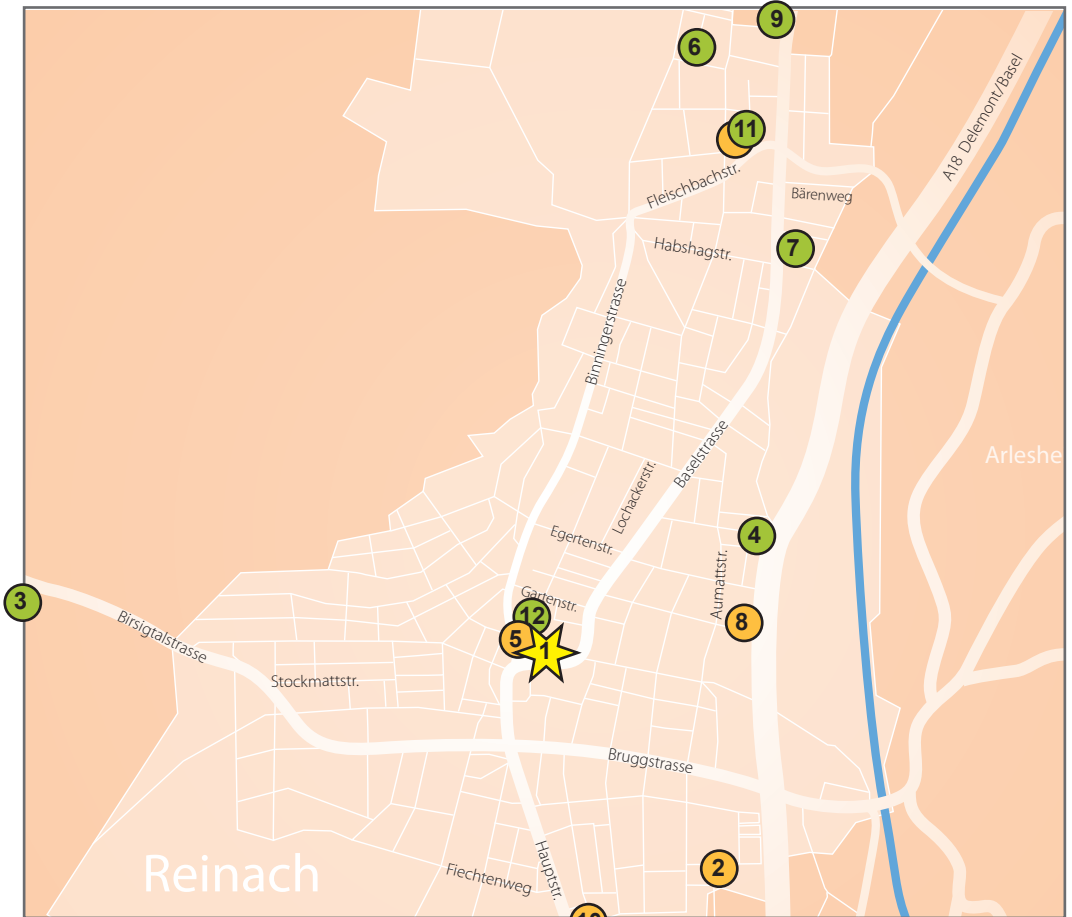

Standorte Spielgruppen und Kitas

● mit Sprachförderung ● ohne Sprachförderung

Gemeinde Reinach, Januar 2024

- | | |
|--|--|
| 1 Gemeindehaus und Leimgruberhaus | 9 Spielgruppe Kinderhaus Eulennest
Baselstrasse 153 |
| 2 Spielgruppe Seepferdli, Nenzlingerweg 2 | 10 Spielgruppe Schnäggehüli, Neuhoofstrasse 2 |
| 3 Waldspielgruppe Wichteli, im Wald | 11 Spielgruppe Ängeli, Stockackerstrasse 36 A |
| 4 FEB Reinach, Wiedenweg 7 | 11 Tagesheim Nani, Stockackerstrasse 36 A |
| 5 Spielgruppe Känguru/FAZ OASE, Schulgasse 1 | 12 Tagesheim Kakadu, Schulgasse 11 |
| 6 Spielgruppe Dschungelhuus, Predigerweg 1 | |
| 7 Kinderkrippe Simba, Loogweg 8A | |
| 8 Kita Familycare, Aumattstrasse 71A | |