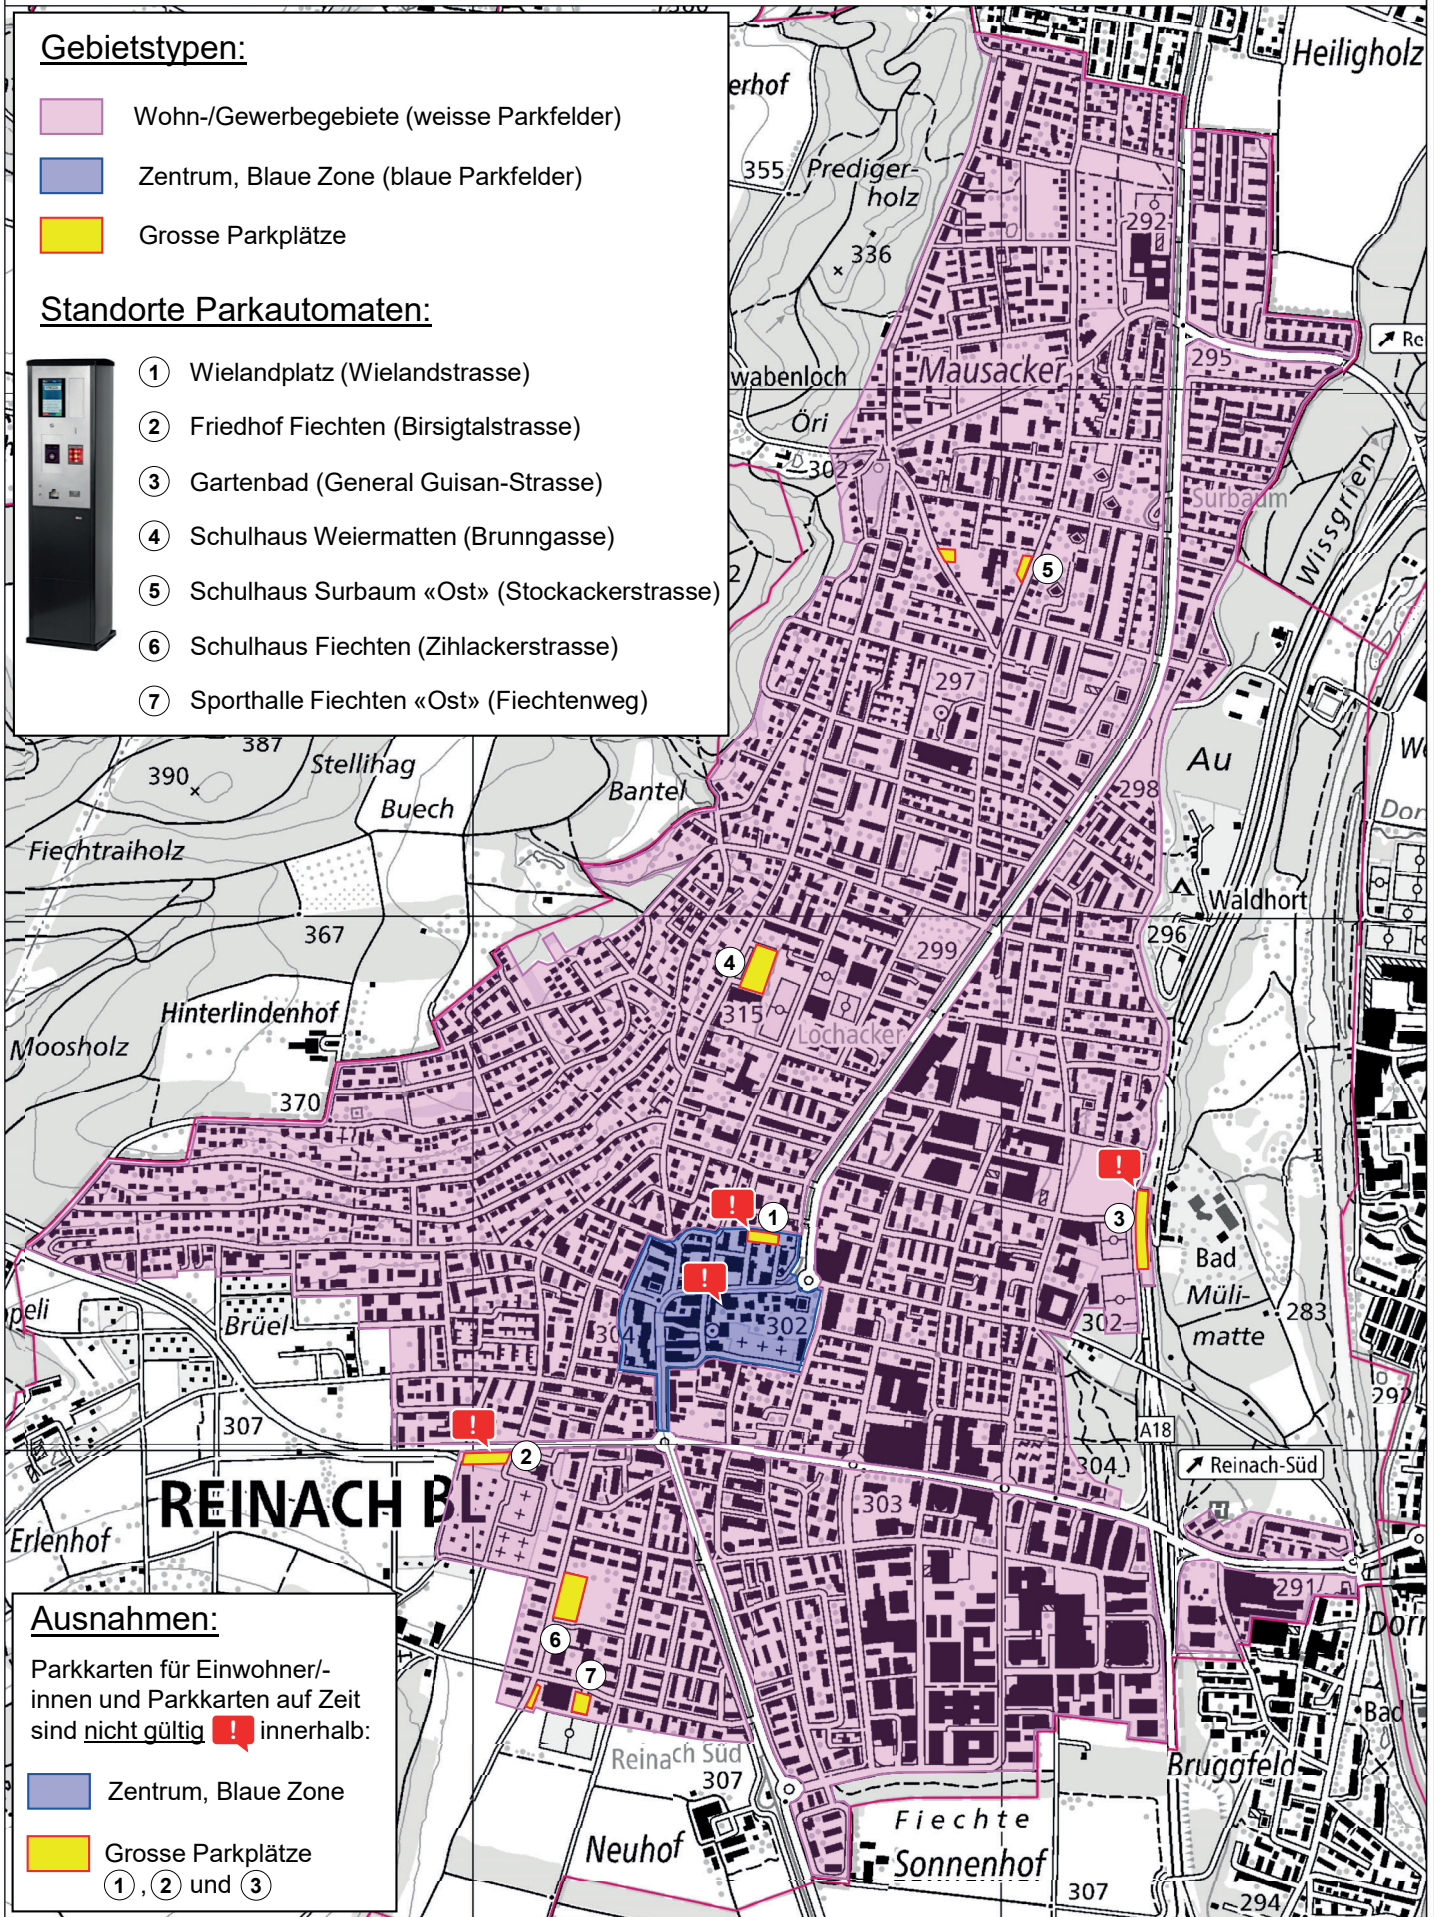

Massstab 1: 10'000

Parkraumbewirtschaftung Gemeinde Reinach

Auszug aus dem Geoinformationssystem Basel-Landschaft
© Kartografische Verwaltung Basel-Landschaft
Swiss Map Raster, SWISSIMAGE, Geolog. Atlas, histor. Karten: Quelle swisstopo

Liestal, 13.09.2024 14:54 Uhr

Die aus dem Geoinformationssystem publizierten Daten haben nur informativen Charakter. Aus diesen Daten und deren Darstellung können deehalb keine rechtlichen Ansprüche irgendwelcher Art abgeleitet werden. Auskunft erteilt die GIS-Fachstelle, Tel. 061 552 56 73.

Gebietstypen:

-  Wohn-/Gewerbegebiete (weisse Parkfelder)
-  Zentrum, Blaue Zone (blaue Parkfelder)
-  Grosse Parkplätze

Standorte Parkautomaten:

- ① Wielandplatz (Wielandstrasse)
- ② Friedhof Fiechten (Birsigalstrasse)
- ③ Gartenbad (General Guisan-Strasse)
- ④ Schulhaus Weiermatten (Brunngasse)
- ⑤ Schulhaus Surbaum «Ost» (Stockackerstrasse)
- ⑥ Schulhaus Fiechten (Zihlackerstrasse)
- ⑦ Sporthalle Fiechten «Ost» (Fiechtenweg)

Ausnahmen:

Parkkarten für Einwohner/-innen und Parkkarten auf Zeit sind nicht gültig  innerhalb:

-  Zentrum, Blaue Zone
-  Grosse Parkplätze
①, ② und ③